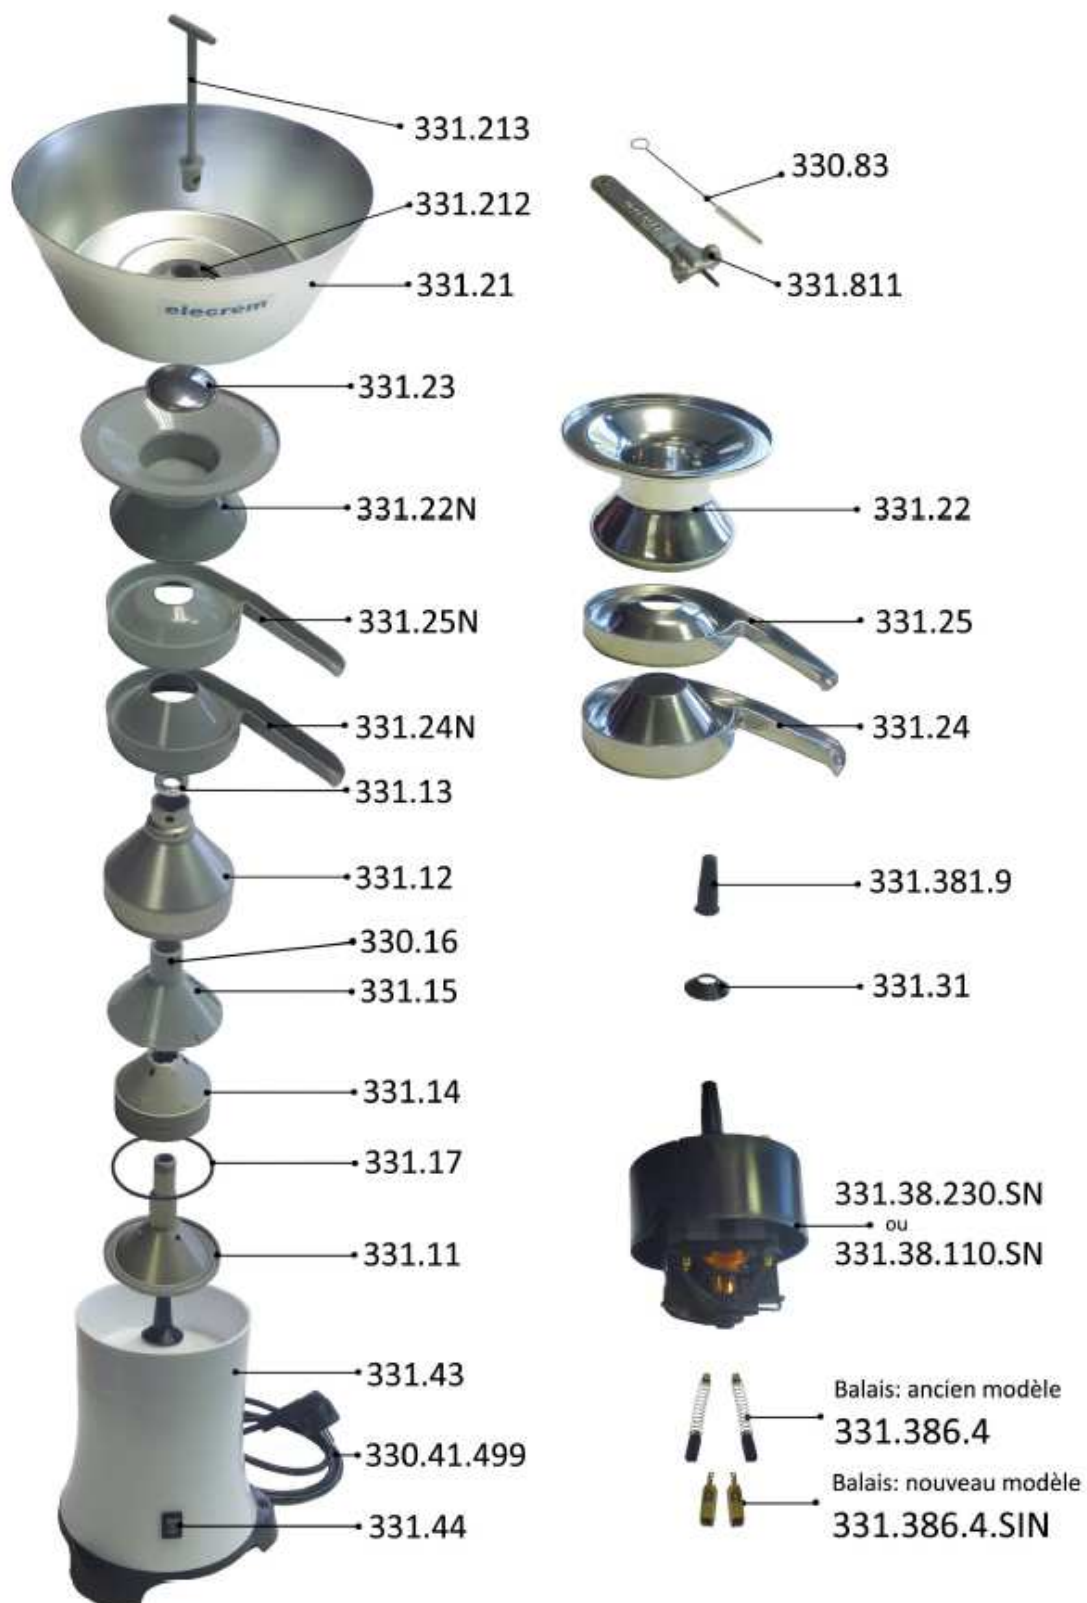

# Ersatzteile Elecrem 1

RINK- Bestell- nummer	Elecrem Teilenummer	Artikelbezeichnung	VK netto	VK brutto (inkl. MwSt.)
1800	331213	Milchhahn E 80/125	15,46 €	18,40 €
1802	331212	Gummi im Milchgefäß	24,44 €	29,08 €
1803	331.21	Milchgefäß E 80/125	116,40 €	138,52 €
1806	331.23	Schwimmer E 80/125	18,71 €	22,27 €
1808	331.22N	Einlaufgefäß PVC E 125	59,88 €	71,26 €
1811	331.25N	Rahmfänger PVC E 80/125	41,05 €	48,85 €
1814	331.24N	Magermilchfänger PVC E 80/125	46,74 €	55,62 €
1828	331.13	Trommelmutter E 80/125	11,25 €	13,39 €
1830	331.12	Trommel-Deckel E 125	158,56 €	188,69 €
18330	330.16	Rahmschraube E 80/125/315	5,42 €	6,45 €
1832	331.15	Scheideteller mit Rahmschraube E 80/125	40,23 €	47,87 €
1834	331.14	Alu-Teller E 80/125	10,20 €	12,14 €
1836	331.17	Dichtring für Trommel 80/125	5,88 €	7,00 €
1839	331.11	Trommel - Unterteil E 125	158,56 €	188,69 €
1818	331.10	Trommel komplett E 125	557,36 €	663,26 €
1823	331.43	Unterteil ohne Motor E 125	89,96 €	107,06 €
1855	330.41.499	Kabel 230 V - 1,5 m	24,40 €	29,03 €
1856	331.44	Schalter am Unterteil E 80/125	11,95 €	14,22 €
1841	330.83	Reinigungsbürste	7,54 €	8,97 €
1826	331811	Trommelschlüssel E 80/125	16,16 €	19,23 €
1809	331.22	Einlaufgefäß ALU 125	133,71 €	159,12 €
1812	331.25	Rahmfänger 125 ALU	138,86 €	165,24 €
1815	331.24	Magermilchfänger ALU 125	139,70 €	166,24 €
1844	331.31	Plastikscheibe für Konus E 80/125	1,93 €	2,29 €
1842	331.381.9	PVC - Konus E 80/125	14,70 €	17,49 €
1845	331412	Schwingpuffer Motor E 80/125	5,93 €	7,06 €
1847	331.38.220.S	Motor kompl. E 80/125 230 V	377,31 €	449,00 €
1849	331.386.4	Ersatzkohlen alt E 80/125 5 x 5 mm	6,89 €	8,20 €
1851	331.386.4.SIN	Ersatzkohlen neu E 80/125/315 10 x 8 mm	7,98 €	9,50 €
18550		Stecker - Schalter am Gehäuse 230 V - mit Kabel	20,84 €	24,80 €
1821		Unterteil mit Motor E 125	563,02 €	670,00 €